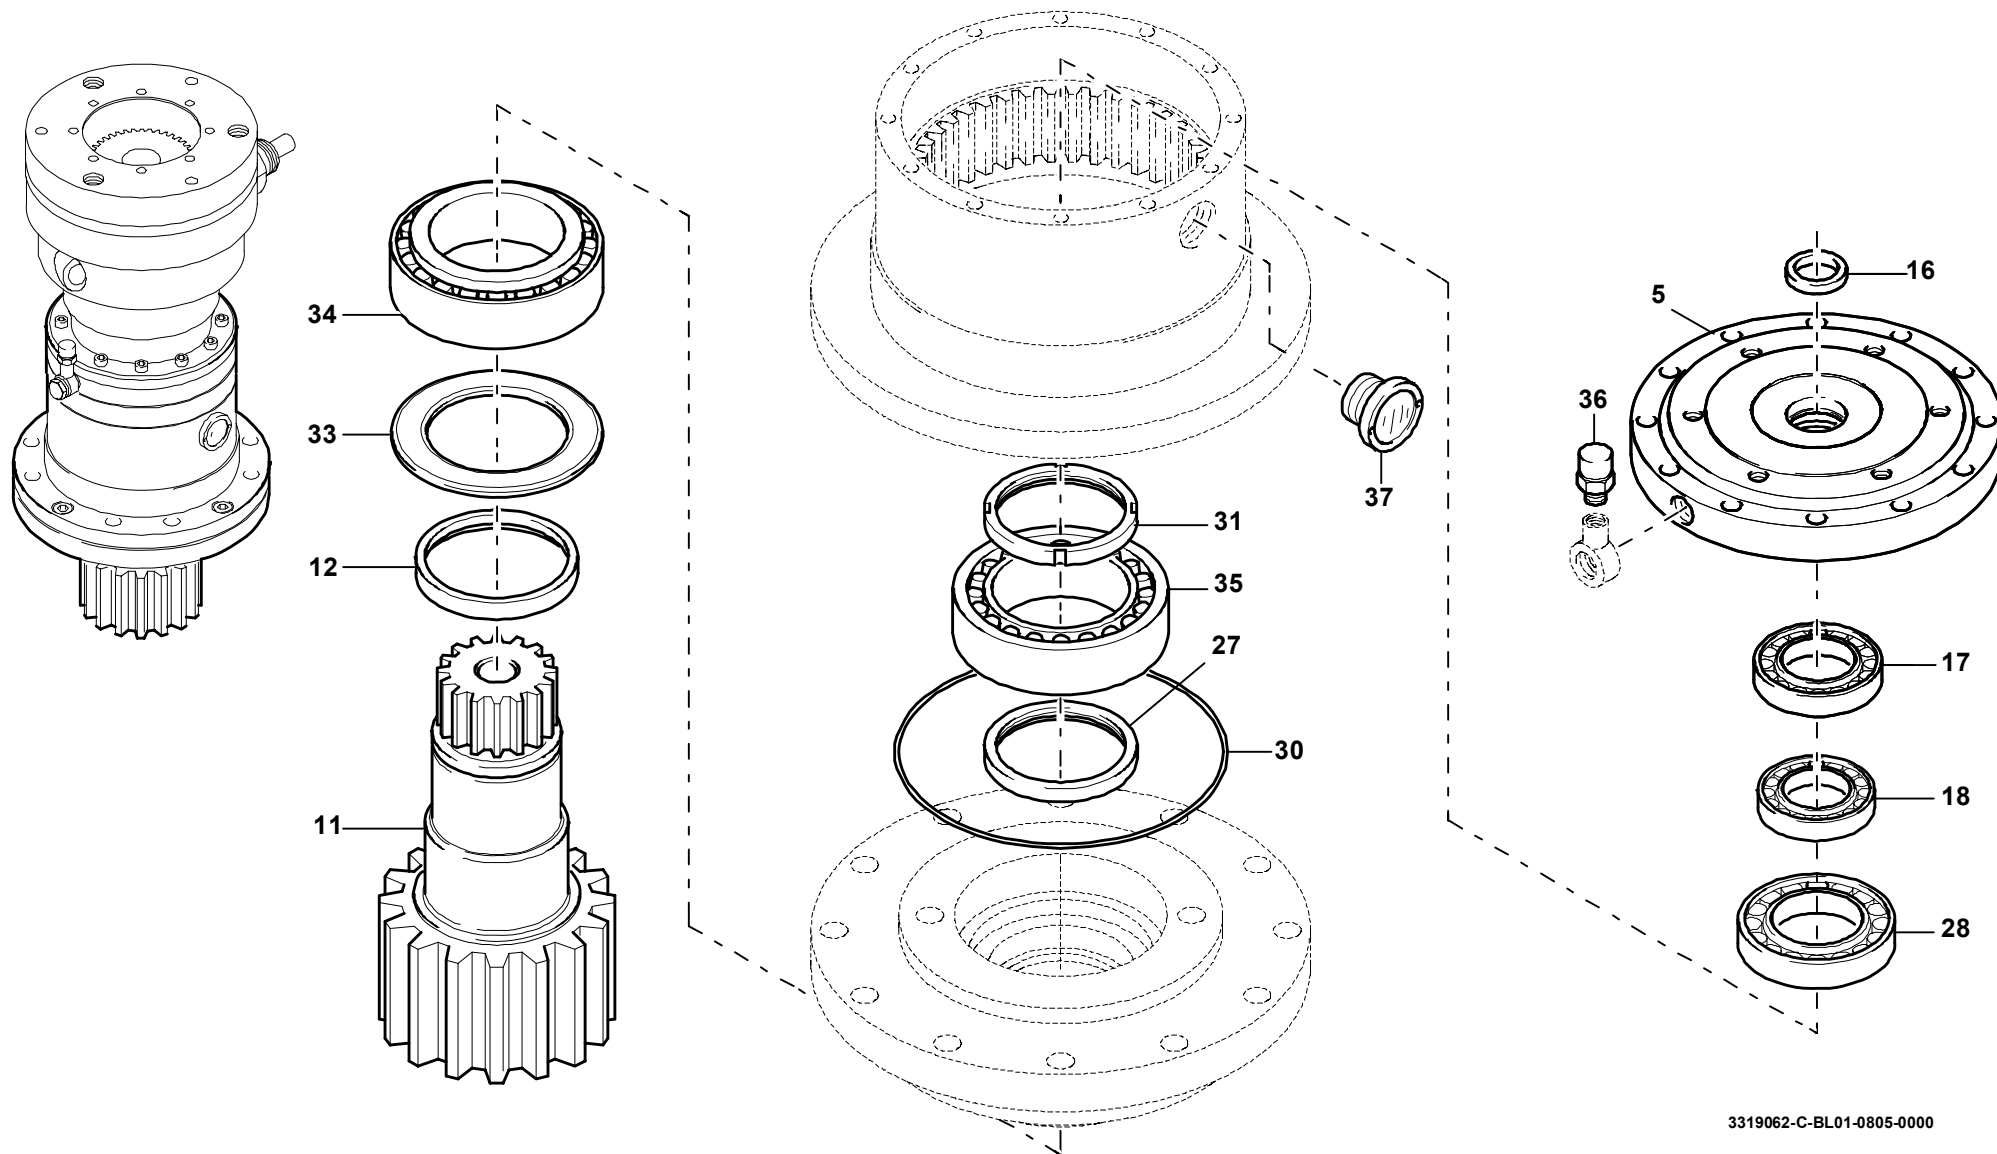

GROVE

EINHEITSGETRIEBE
STANDARD GEAR

BILDTADEL
PICTORIAL DISPLAY

GMK 4080
BE 600
G 390

08.05

3319062-ETL C

1/1

3319062-C-BL01-0805-0000